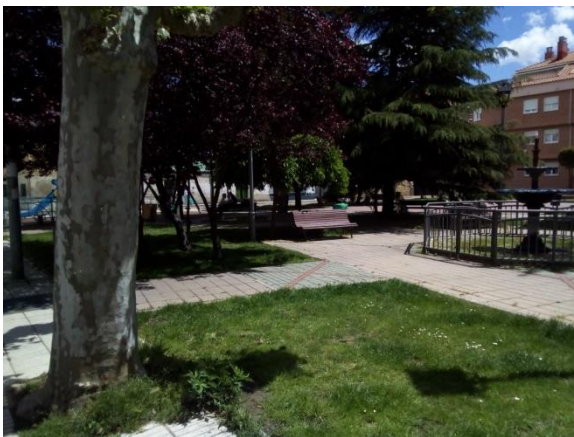

3º PUNTO DE ENCUENTRO:
AVENIDA VIÑALTA,
PLAZUELA SANTA ANA

HORA: 8:40